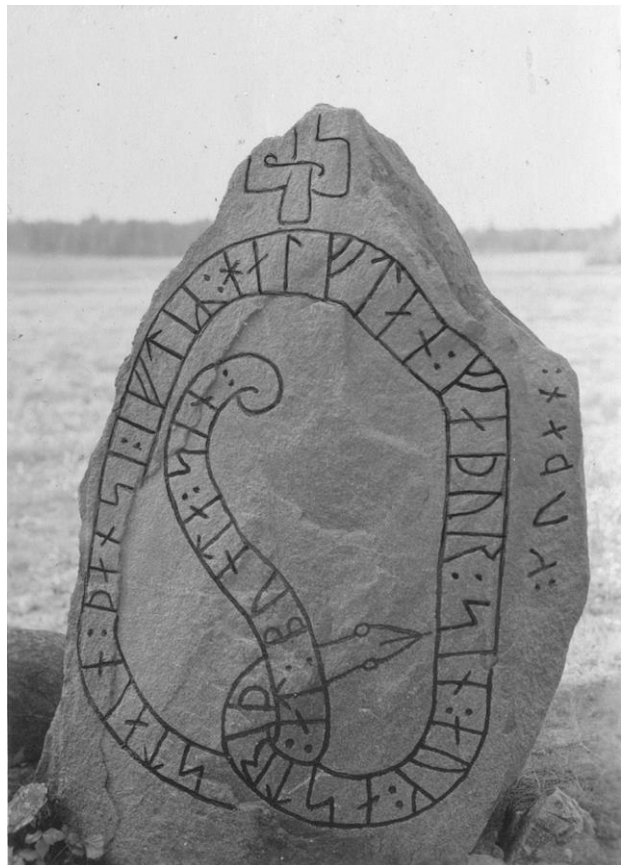

Fig. 231. Ög 224. Stratomtå, Törnevalla sn. Teckning Milberg 1727 (foto ATA).

Fig. 232. Ög 224. Stratomtå, Törnevalla sn. Teckning Milberg 1728 (foto ATA).

Plansch 123a. Ög 224. Stratomtå, Törnevalla sn. Foto Nordén 1941. [Jansson skriver 1947: Något retusch. Duger]

Plansch 123b. Ög 224. Stratomtå, Törnevalla sn. Foto Nordén 1941.

Plansch 121b. Ög 224. Stratomtå, Törnevalla sn. Foto Nordén 1941. Runstenen icke ifylld, men runorna avteckna sig ändå vita mot stenytan. [Jansson skriver 1947: Duger]